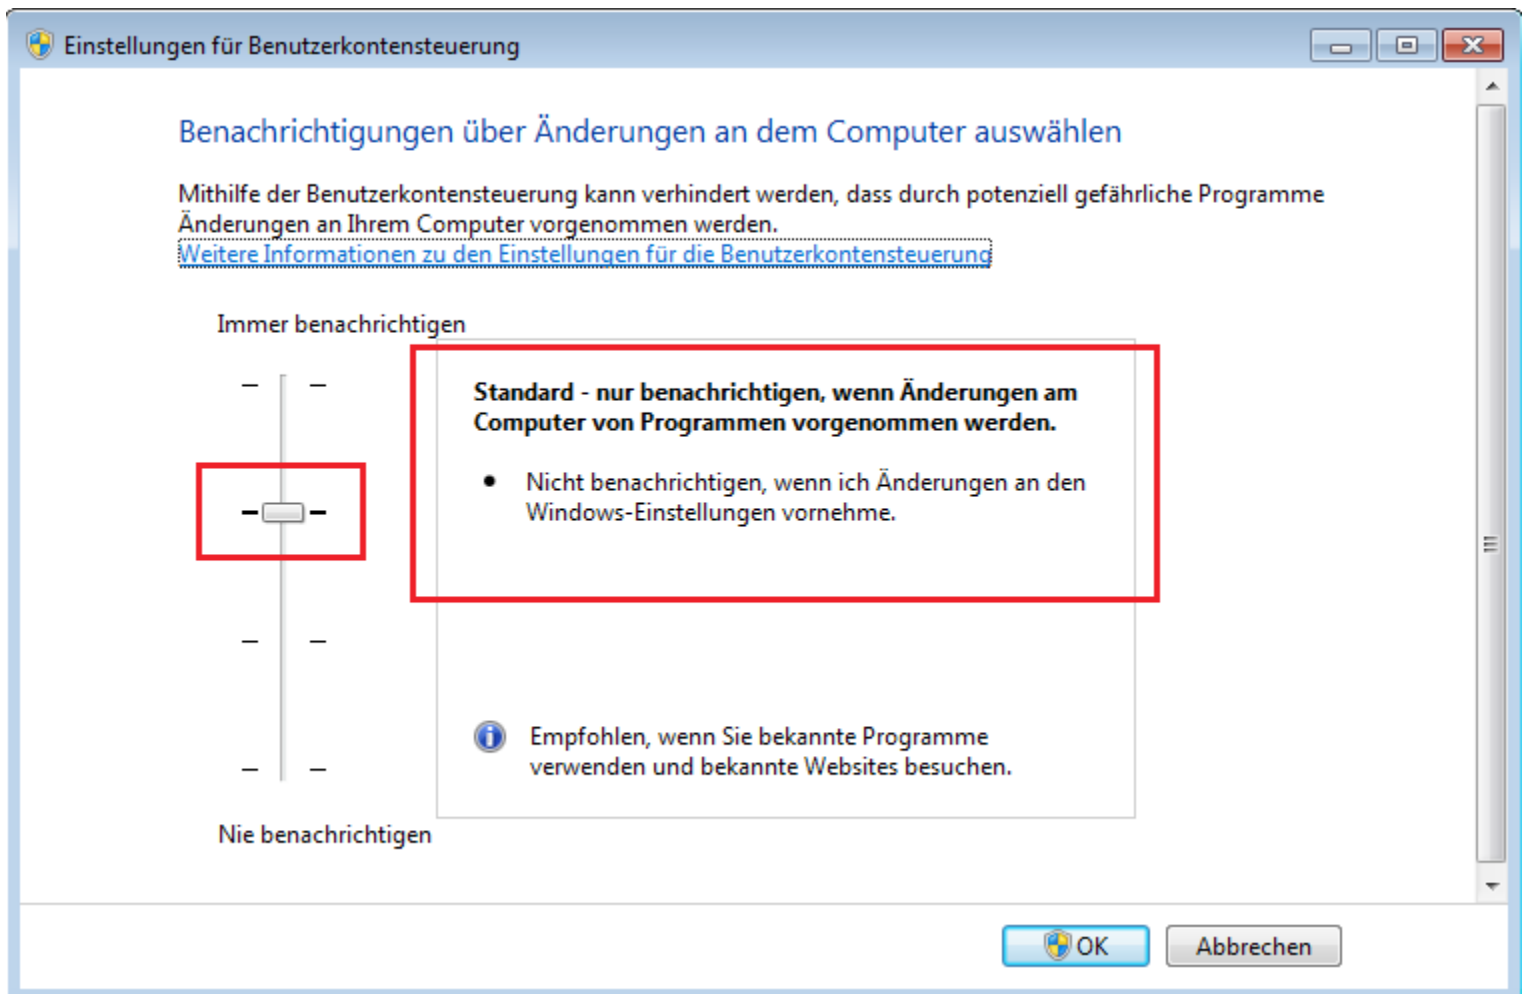

Das MM – 'Kochbuch' Teil 2

Geschrieben von Martin Voepel
Version 2.0.2

1. [Vorwort](#)
2. [Die USER_BMP.INI](#)
3. [Wie komme ich zu AppData?](#)
4. [Internet- Links](#)

1. Vorwort

Im 1. - Teil des MM – 'Kochbuches' ging es um die USER_BMP.INI wie sie sich unter Windows XP verhielt und wo sie war. Im 2. - Teil des 'Kochbuches' geht es nun darum wie sie sich bei Windows 7 verhält, bzw. wo sie sich genau versteckt, denn da hat sich was geändert.

2. Die USER_BMP.INI

Bei Windows 7 wird für jeden Anwender ein Eigenes Verzeichnens „AppData“ eingerichtet wo sich dann die USER_BMP.INI befindet. Das ganze ist zu finden in C:\Users***\AppData\Local\VirtualStore\Program Files\MM_Bahn_V3. In diesem Verzeichnens sind dann die Dateien: SCR3LOC.DAT, SCR3TRN.DAT, USER_BMP.INI und USER_BMP.INI.BAK.