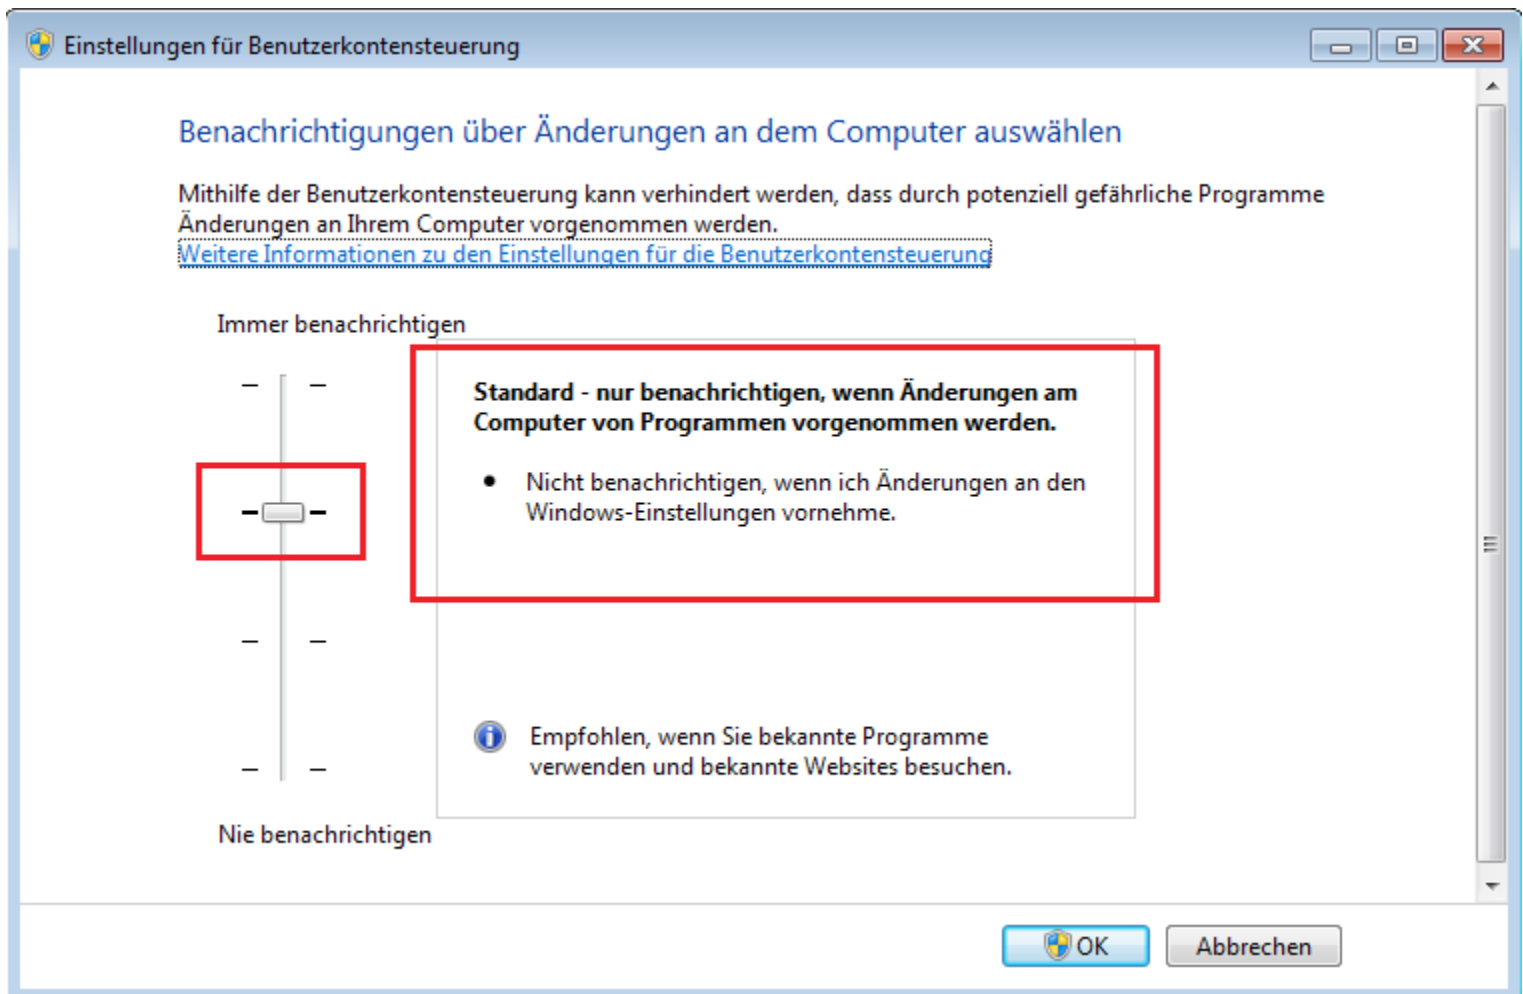

Das **MM** – 'Kochbuch' Teil 2

Geschrieben von Martin Voepel
Version 2.0.2

1. [Vorwort](#)
2. [Die USER_BMP.INI](#)
3. [Wie komme ich zu AppData?](#)
4. [Internet- Links](#)

1. Vorwort

Im 1. - Teil des **MM** – 'Kochbuches' ging es um die USER_BMP.INI wie sie sich unter Windows XP verhielt und wo sie war. Im 2. - Teil des 'Kochbuches' geht es nun darum wie sie sich bei Windows 7 verhält, bzw. wo sie sich genau versteckt, denn da hat sich was geändert.

2. Die USER_BMP.INI

Bei Windows 7 wird für jeden Anwender ein Eigenes Verzeichens „AppData“ eingerichtet wo sich dann die USER_BMP.INI befindet. Das ganze ist zu finden in C:\Users***\AppData\Local\VirtualStore\Program Files\MM_Bahn_V3. In diesem Verzeichens sind dann die Dateien: SCR3LOC.DAT, SCR3TRN.DAT, USER_BMP.INI und USER_BMP.INI.BAK.